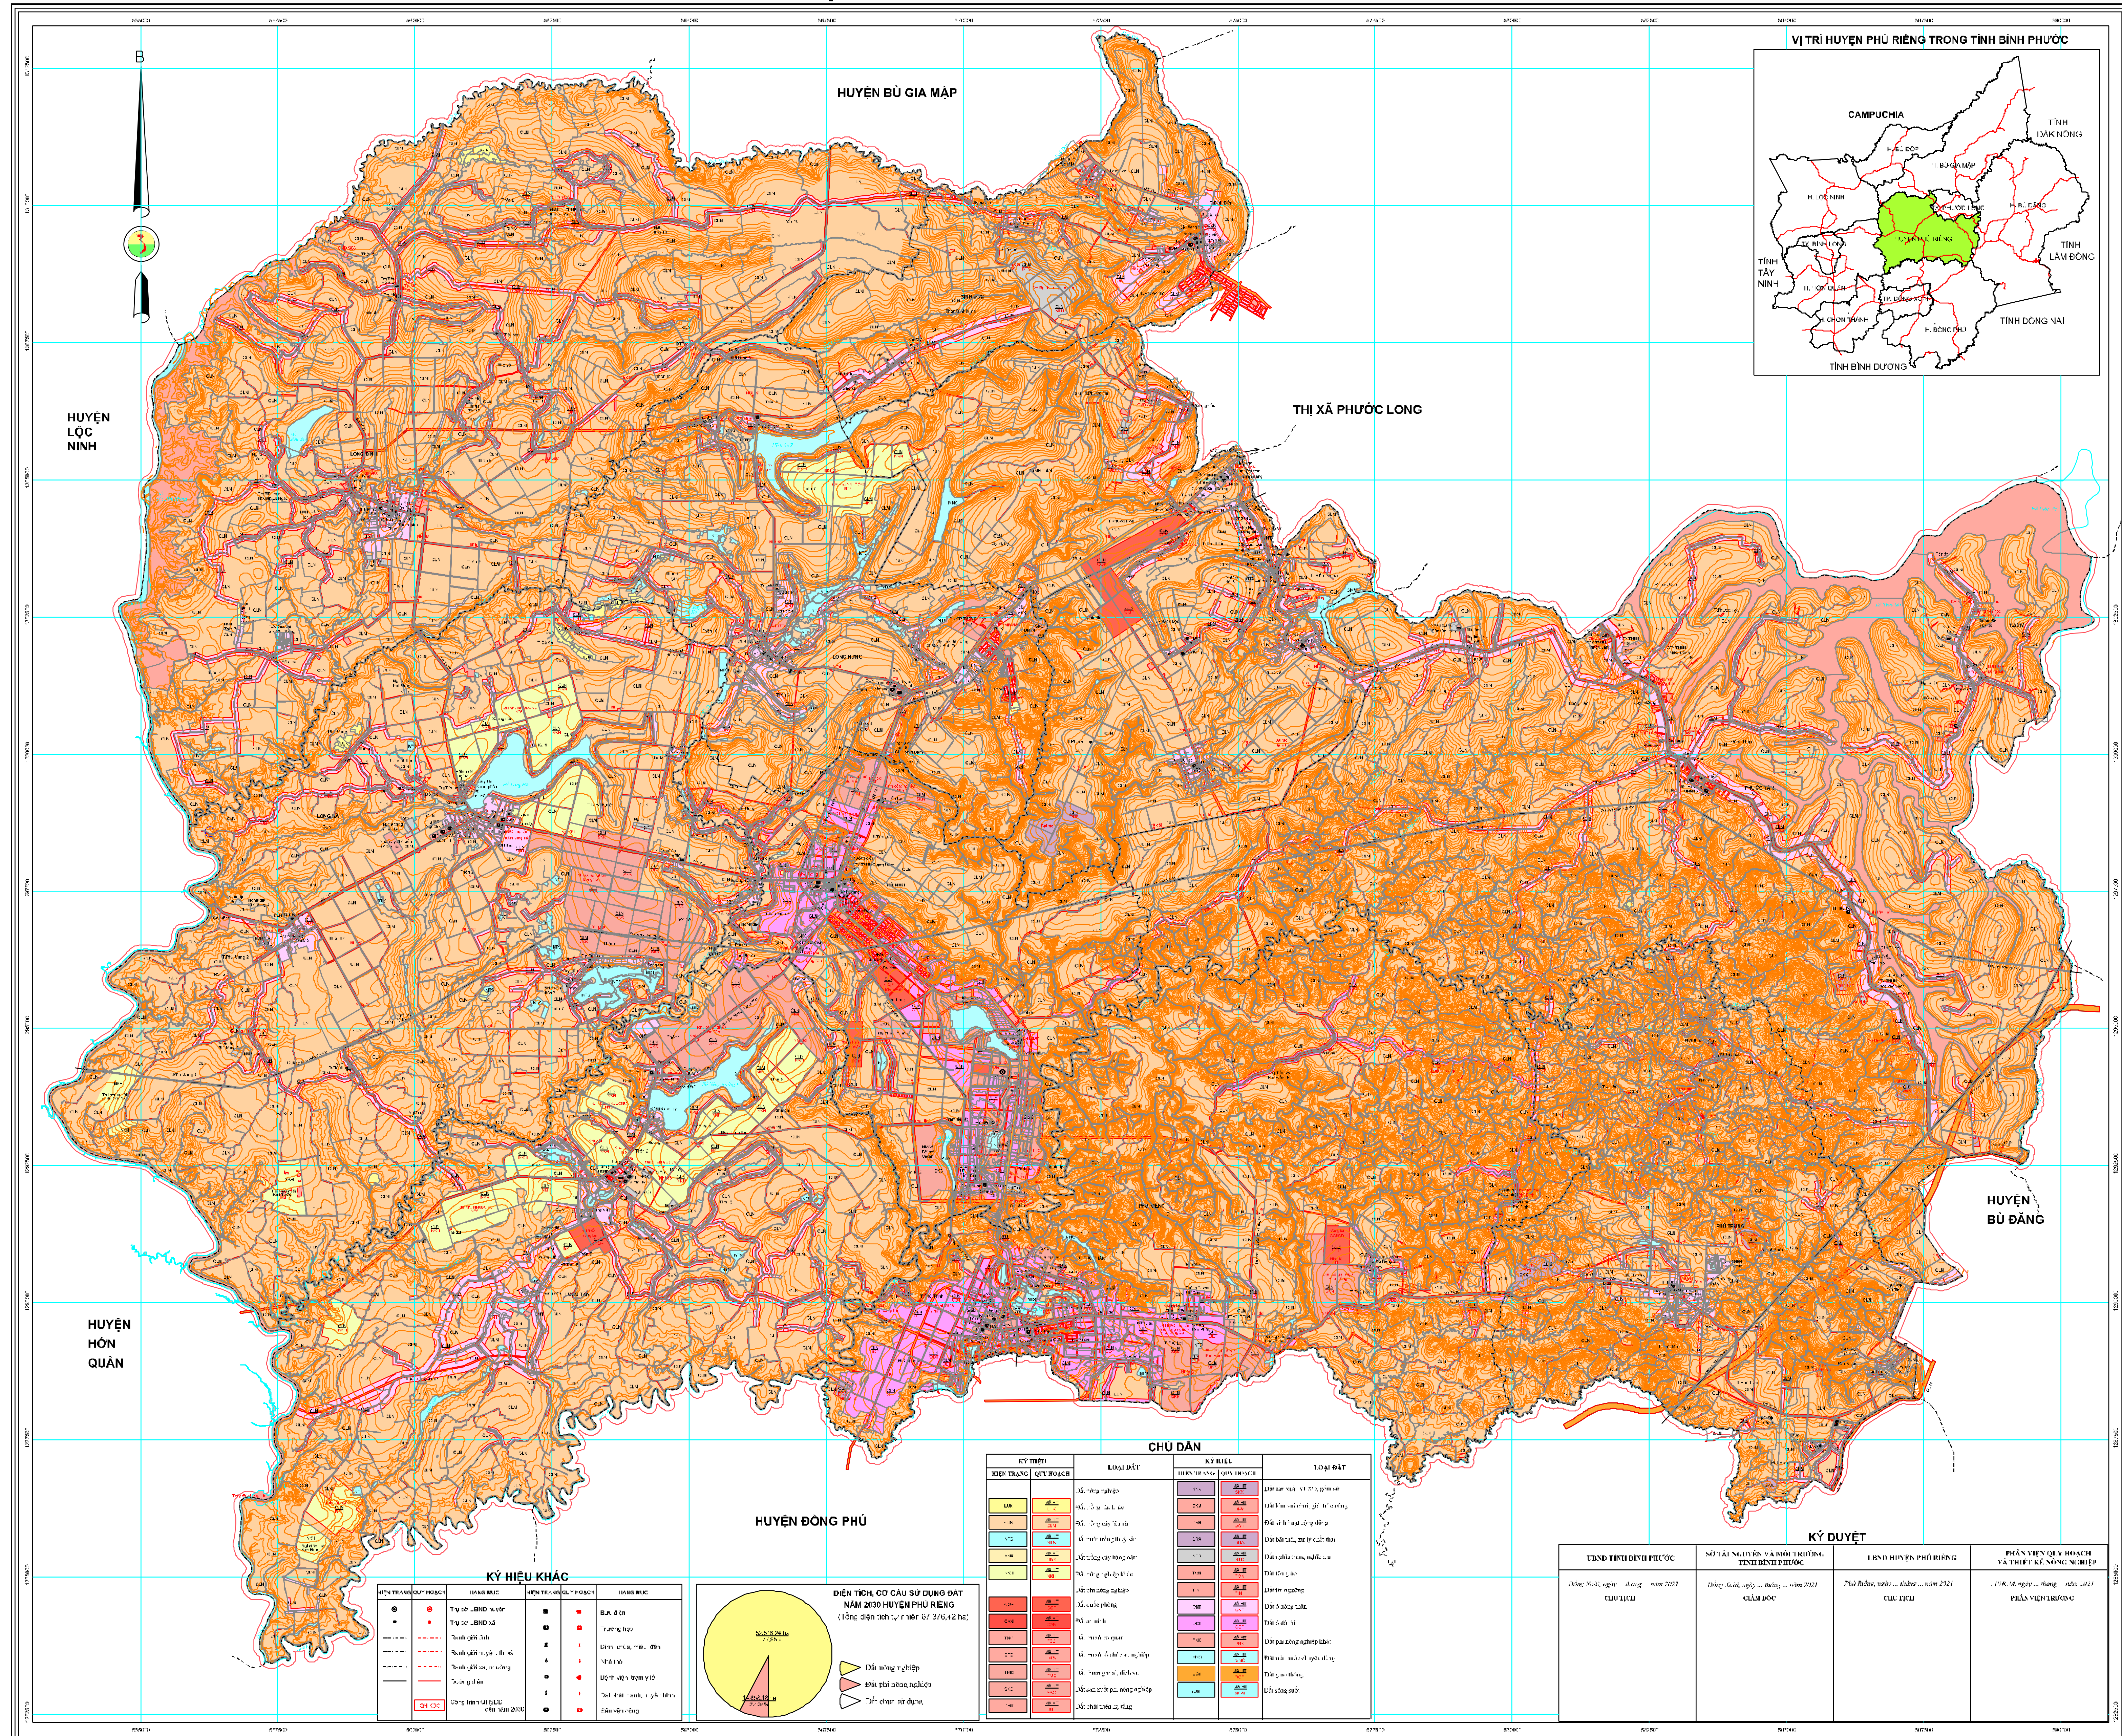

BẢN ĐỒ QUY HOẠCH SỬ DỤNG ĐẤT ĐẾN NĂM 2030

HUYỆN PHÚ RIỀNG - TỈNH BÌNH PHƯỚC

HUYỆN LỘC NINH

HUYỆN BÙ GIA MẬP

THỊ XÃ PHƯỚC LONG

HUYỆN BÙ ĐĂNG

HUYỆN HỒN QUẢN

HUYỆN ĐÔNG PHÚ

KÝ HIỆU KHÁC

	Đường		Sông
	Đập		Rừng
	Trường học		Trung tâm y tế
	Chợ		Trạm

KÝ DUYỆT

UBND TỈNH BÌNH PHƯỚC Thị trấn Thủ Đức, ngày ... tháng ... năm 2023 CHỦ TỊCH	SỞ TÀI NGUYÊN VÀ MÔI TRƯỜNG, TỈNH BÌNH PHƯỚC Thị trấn Thủ Đức, ngày ... tháng ... năm 2023 CHỦ TỊCH	UBND HUYỆN PHÚ RIỀNG Thị trấn Thủ Đức, ngày ... tháng ... năm 2023 CHỦ TỊCH	PHẦN VIÊN QUẢN LÝ QUY HOẠCH VÀ THỰC HIỆN SỬ DỤNG ĐẤT Thị trấn Thủ Đức, ngày ... tháng ... năm 2023 PHẦN VIÊN QUẢN LÝ

TỶ LỆ: 1/25.000

ĐƠN VỊ THÀNH LẬP:
Phòng Tài nguyên và Môi trường, UBND huyện Phú Riềng.