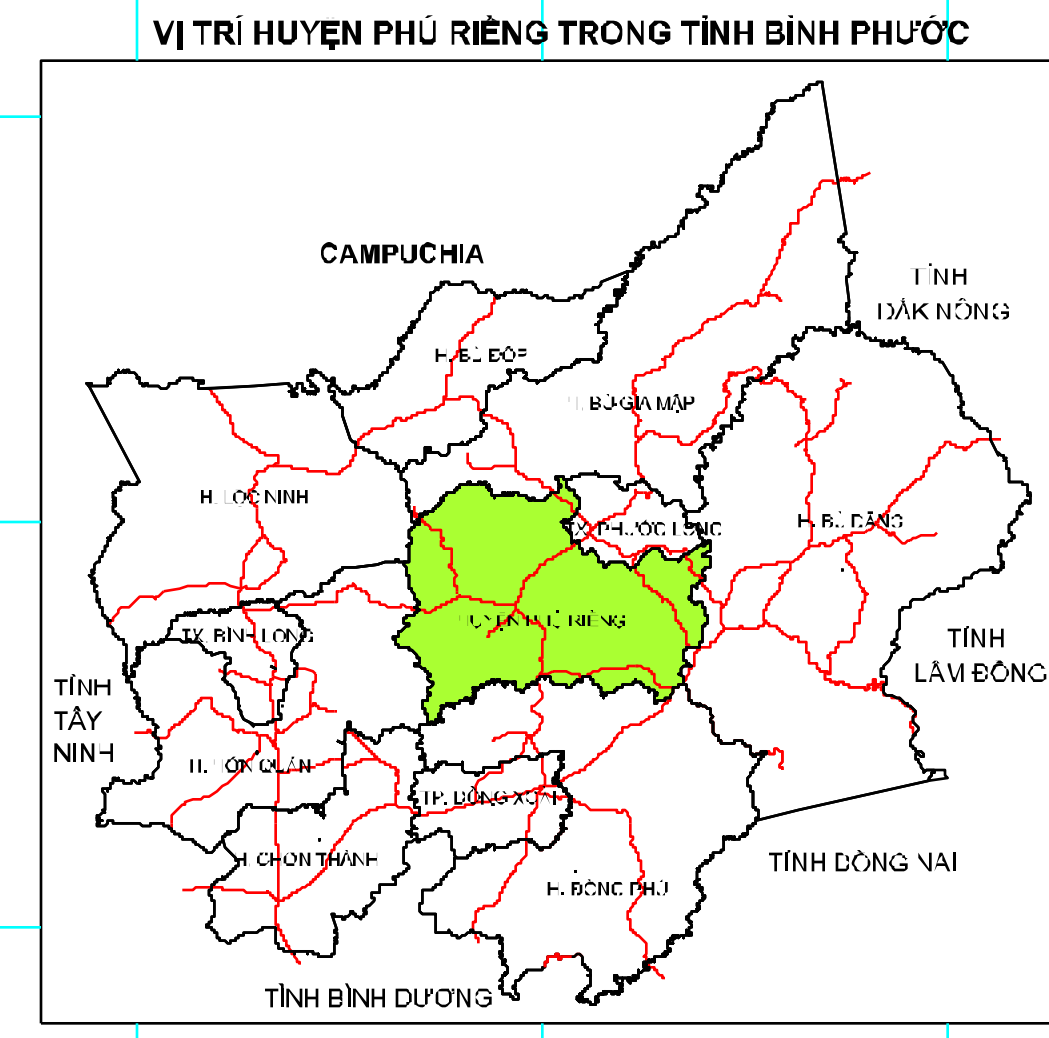

BẢN ĐỒ QUY HOẠCH SỬ DỤNG ĐẤT ĐẾN NĂM 2030

HUYỆN PHÚ RIỀNG - TỈNH BÌNH PHƯỚC

HUYỆN LỘC NINH

HUYỆN BÙ GIA MẬP

THỊ XÃ PHƯỚC LONG

HUYỆN BÙ ĐĂNG

HUYỆN HỒN QUẢN

HUYỆN ĐÔNG PHÚ

KÝ HIỆU KHÁC

	Đường		Sông
	Đập		Rừng
	Trường học		Trung tâm y tế
	Chợ		Trạm

KÝ DUYỆT

UBND TỈNH BÌNH PHƯỚC Thị trấn Thủ Đức, ngày ... tháng ... năm 2023 CHỦ TỊCH	SỞ TÀI NGUYÊN VÀ MÔI TRƯỜNG, TỈNH BÌNH PHƯỚC Thị trấn Thủ Đức, ngày ... tháng ... năm 2023 CHỦ TỊCH	UBND HUYỆN PHÚ RIỀNG Thị trấn Thủ Đức, ngày ... tháng ... năm 2023 CHỦ TỊCH	PHẦN VIÊN QUẢN LÝ QUY HOẠCH VÀ THỰC HIỆN SỬ DỤNG ĐẤT Thị trấn Thủ Đức, ngày ... tháng ... năm 2023 PHẦN VIÊN QUẢN LÝ

TỶ LỆ: 1/25.000

ĐƠN VỊ THÀNH LẬP:
Phòng Tài nguyên và Môi trường, UBND huyện Phú Riềng.