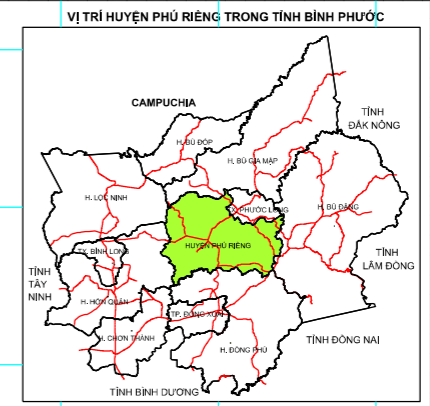

BẢN ĐỒ KẾT QUẢ RÀ SOÁT KẾ HOẠCH SỬ DỤNG ĐẤT NĂM 2023

HUYỆN PHÚ RIỀNG - TỈNH BÌNH PHƯỚC

KÝ HIỆU KHÁC

HẸM TRẠNG QUÝ HOẠCH	HẸM MỤC	HẸM TRẠNG QUÝ HOẠCH	HẸM MỤC
●	Trụ sở UBND huyện	●	Sân vận động
○	Trụ sở UBND xã	●	Trường học
---	Ranh giới huyện, thị xã	●	Điện, chùa, miếu, đền
---	Ranh giới xã, phường	●	Nhà thờ
---	Đường điện	●	Bệnh viện, trạm y tế
---	Công trình QHĐĐĐ đến năm 2030	●	Đền phật thánh, đền thờ
---		●	Sân vận động

CHỦ DẪN

KÝ HIỆU	LOẠI ĐẤT	KÝ HIỆU	LOẠI ĐẤT
■	Đất nông nghiệp	■	Đất sử dụng VLXD, gồm cơ sở sản xuất, kho, bãi
■	Đất nông nghiệp khác	■	Đất khu vực chức năng, cơ sở hạ tầng
■	Đất nuôi cấy lúa nước	■	Đất công nghiệp, thương mại
■	Đất nuôi cấy cây ăn trái	■	Đất văn hóa, xã hội, thể thao
■	Đất nuôi cấy hàng năm	■	Đất tôn giáo, tín ngưỡng
■	Đất nông nghiệp khác	■	Đất phi nông nghiệp
■	Đất phi nông nghiệp	■	Đất phi nông nghiệp khác
■	Đất phi công nghiệp	■	Đất phi nông nghiệp chuyên dùng
■	Đất quốc phòng	■	Đất phi nông nghiệp
■	Đất an ninh	■	Đất phi nông nghiệp khác
■	Đất trụ sở cơ quan	■	Đất phi nông nghiệp
■	Đất trụ sở tổ chức sự nghiệp	■	Đất phi nông nghiệp
■	Đất trung tâm, dịch vụ	■	Đất phi nông nghiệp
■	Đất phi nông nghiệp	■	Đất phi nông nghiệp
■	Đất phi nông nghiệp	■	Đất phi nông nghiệp
■	Đất phi nông nghiệp	■	Đất phi nông nghiệp
■	Đất phi nông nghiệp	■	Đất phi nông nghiệp

KÝ DUYỆT

UBND HUYỆN PHÚ RIỀNG	PHÒNG TÀI NGUYÊN VÀ MÔI TRƯỜNG HUYỆN PHÚ RIỀNG	PHẦN VIÊN QUY HOẠCH VÀ THIẾT KẾ NÔNG NGHIỆP
Đông Xuân, ngày... tháng... năm 2023	Phan Văn... ngày... tháng... năm 2023	Trần Văn... ngày... tháng... năm 2023
CHỦ TỊCH	TRƯỞNG PHÒNG	PHẦN VIÊN TRƯỞNG

TỶ LỆ: 1/25.000

ĐƠN VỊ THÀNH LẬP
Phòng Tài nguyên và Môi trường huyện Phú Riềng