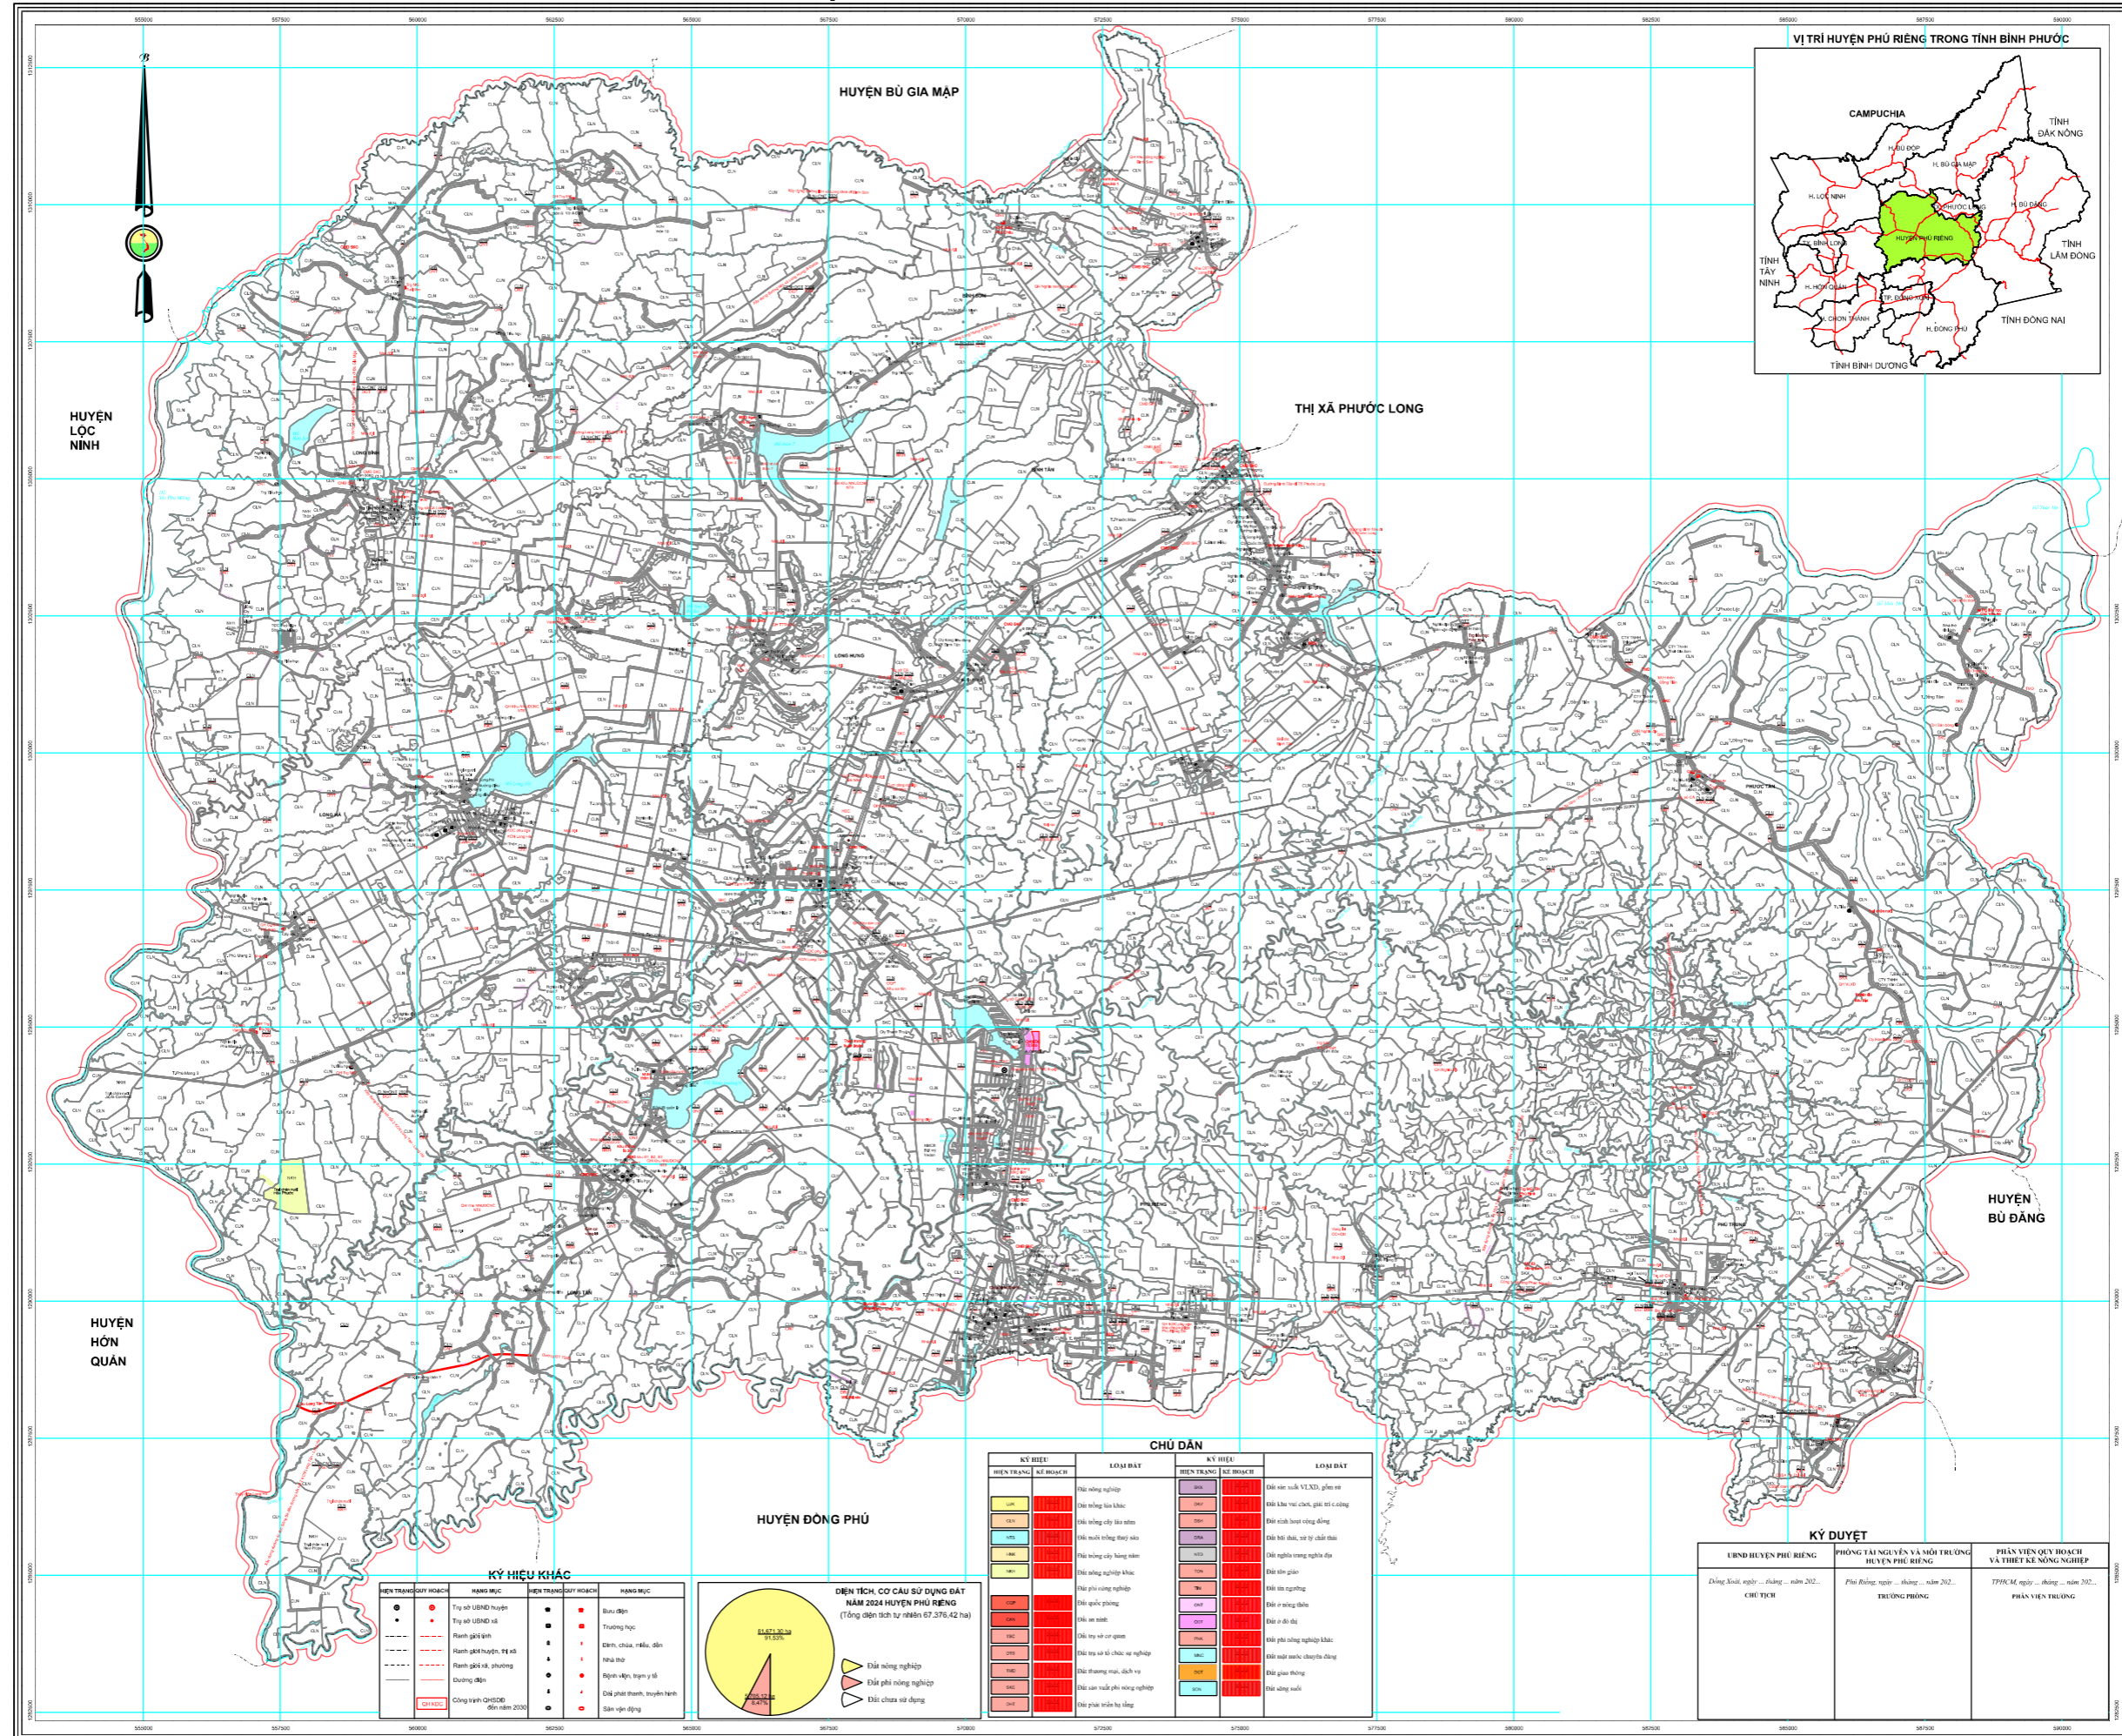

BẢN ĐỒ KẾT QUẢ RÀ SOÁT KẾ HOẠCH SỬ DỤNG ĐẤT NĂM 2023

HUYỆN PHÚ RIỀNG - TỈNH BÌNH PHƯỚC

KÝ HIỆU KHÁC

HẸM TRẠNG QUÝ HOẠCH	HẸM MỤC	HẸM TRẠNG QUÝ HOẠCH	HẸM MỤC
●	Trụ sở UBND huyện	●	Sân vận động
○	Trụ sở UBND xã	●	Trường học
---	Ranh giới huyện, thị xã	●	Điện, chùa, miếu, đền
---	Ranh giới xã, phường	●	Nhà thờ
---	Đường điện	●	Bệnh viện, trạm y tế
---	Công trình QHĐĐĐ đến năm 2030	●	Đền phật thánh, đền thờ
---		●	Sân vận động

CHỦ DẪN

KÝ HIỆU	LOẠI ĐẤT	KÝ HIỆU	LOẠI ĐẤT
■	Đất nông nghiệp	■	Đất sử dụng VLXD, gồm cơ sở sản xuất, kho, bãi
■	Đất nông nghiệp khác	■	Đất khu vực chức năng, cơ sở hạ tầng
■	Đất nuôi cấy lúa nước	■	Đất công nghiệp, thương mại
■	Đất nuôi cấy cây ăn trái	■	Đất văn hóa, xã hội, thể thao
■	Đất nuôi cấy hàng năm	■	Đất tôn giáo, tín ngưỡng
■	Đất nông nghiệp khác	■	Đất phi nông nghiệp
■	Đất phi nông nghiệp	■	Đất phi nông nghiệp khác
■	Đất phi công nghiệp	■	Đất phi nông nghiệp chuyên dùng
■	Đất quốc phòng	■	Đất phi nông nghiệp
■	Đất an ninh	■	Đất phi nông nghiệp khác
■	Đất trụ sở cơ quan	■	Đất phi nông nghiệp
■	Đất trụ sở tổ chức sự nghiệp	■	Đất phi nông nghiệp
■	Đất trung tâm, dịch vụ	■	Đất phi nông nghiệp
■	Đất phi nông nghiệp	■	Đất phi nông nghiệp
■	Đất phi nông nghiệp	■	Đất phi nông nghiệp
■	Đất phi nông nghiệp	■	Đất phi nông nghiệp
■	Đất phi nông nghiệp	■	Đất phi nông nghiệp

KÝ DUYỆT

UBND HUYỆN PHÚ RIỀNG	PHÒNG TÀI NGUYÊN VÀ MÔI TRƯỜNG HUYỆN PHÚ RIỀNG	PHẦN VIÊN QUY HOẠCH VÀ THIẾT KẾ NÔNG NGHIỆP
Đông Xuân, ngày... tháng... năm 2023	Phan Văn... ngày... tháng... năm 2023	Trần Văn... ngày... tháng... năm 2023
CHỦ TỊCH	TRƯỞNG PHÒNG	PHẦN VIÊN TRƯỞNG

TỶ LỆ: 1/25.000

ĐƠN VỊ THÀNH LẬP
Phòng Tài nguyên và Môi trường huyện Phú Riềng