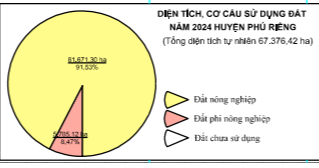

KÝ HIỆU KHÁC

HẸM TRẠNG QUÝ HOẠCH	HẸM MỤC	HẸM TRẠNG QUÝ HOẠCH	HẸM MỤC
●	Trụ sở UBND huyện	●	Sân vận động
○	Trụ sở UBND xã	●	Trường học
---	Ranh giới huyện, thị xã	●	Điện, chùa, miếu, đền
---	Ranh giới xã, phường	●	Nhà thờ
---	Đường điện	●	Bệnh viện, trạm y tế
---	Công trình QHĐĐĐ đến năm 2030	●	Đền phật thánh, đền thờ
---		●	Sân vận động